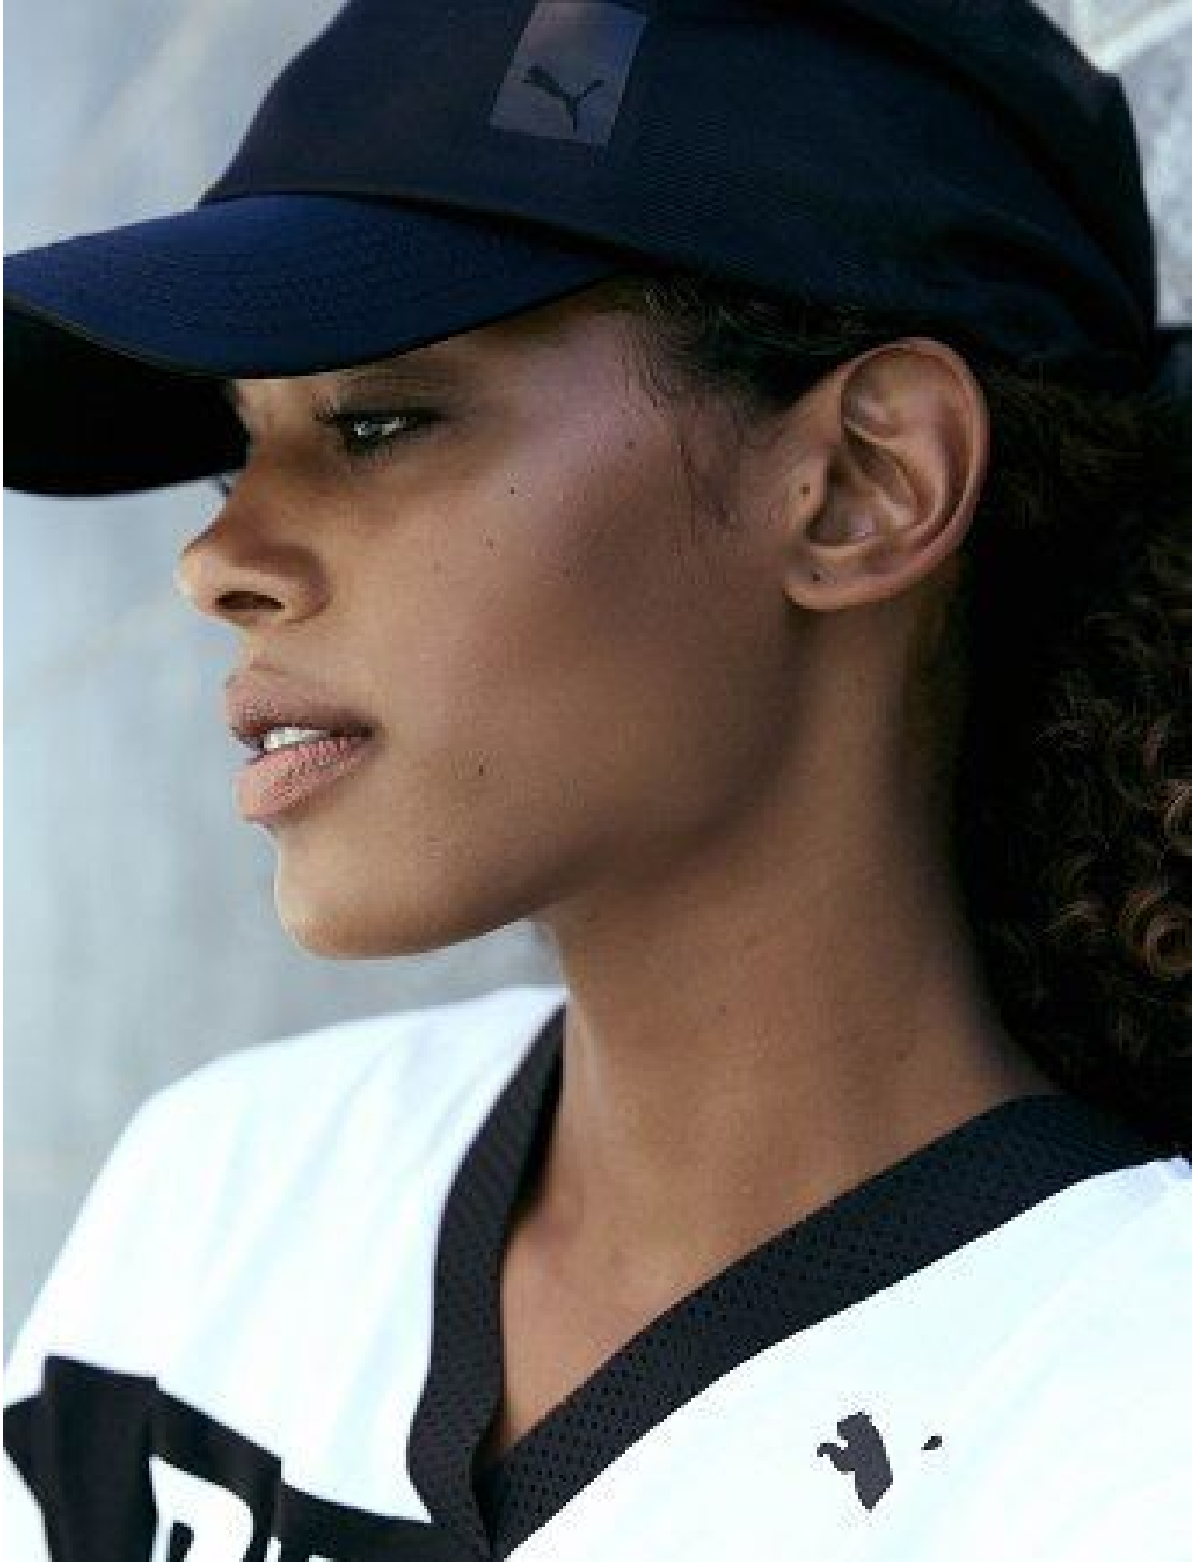

CHRISTINA EVANS

height 180 cm · bust 89 cm · cup C · waist 71 cm · hips 98 cm · dress 40
shoes size 41 · hair brown · eyes brown